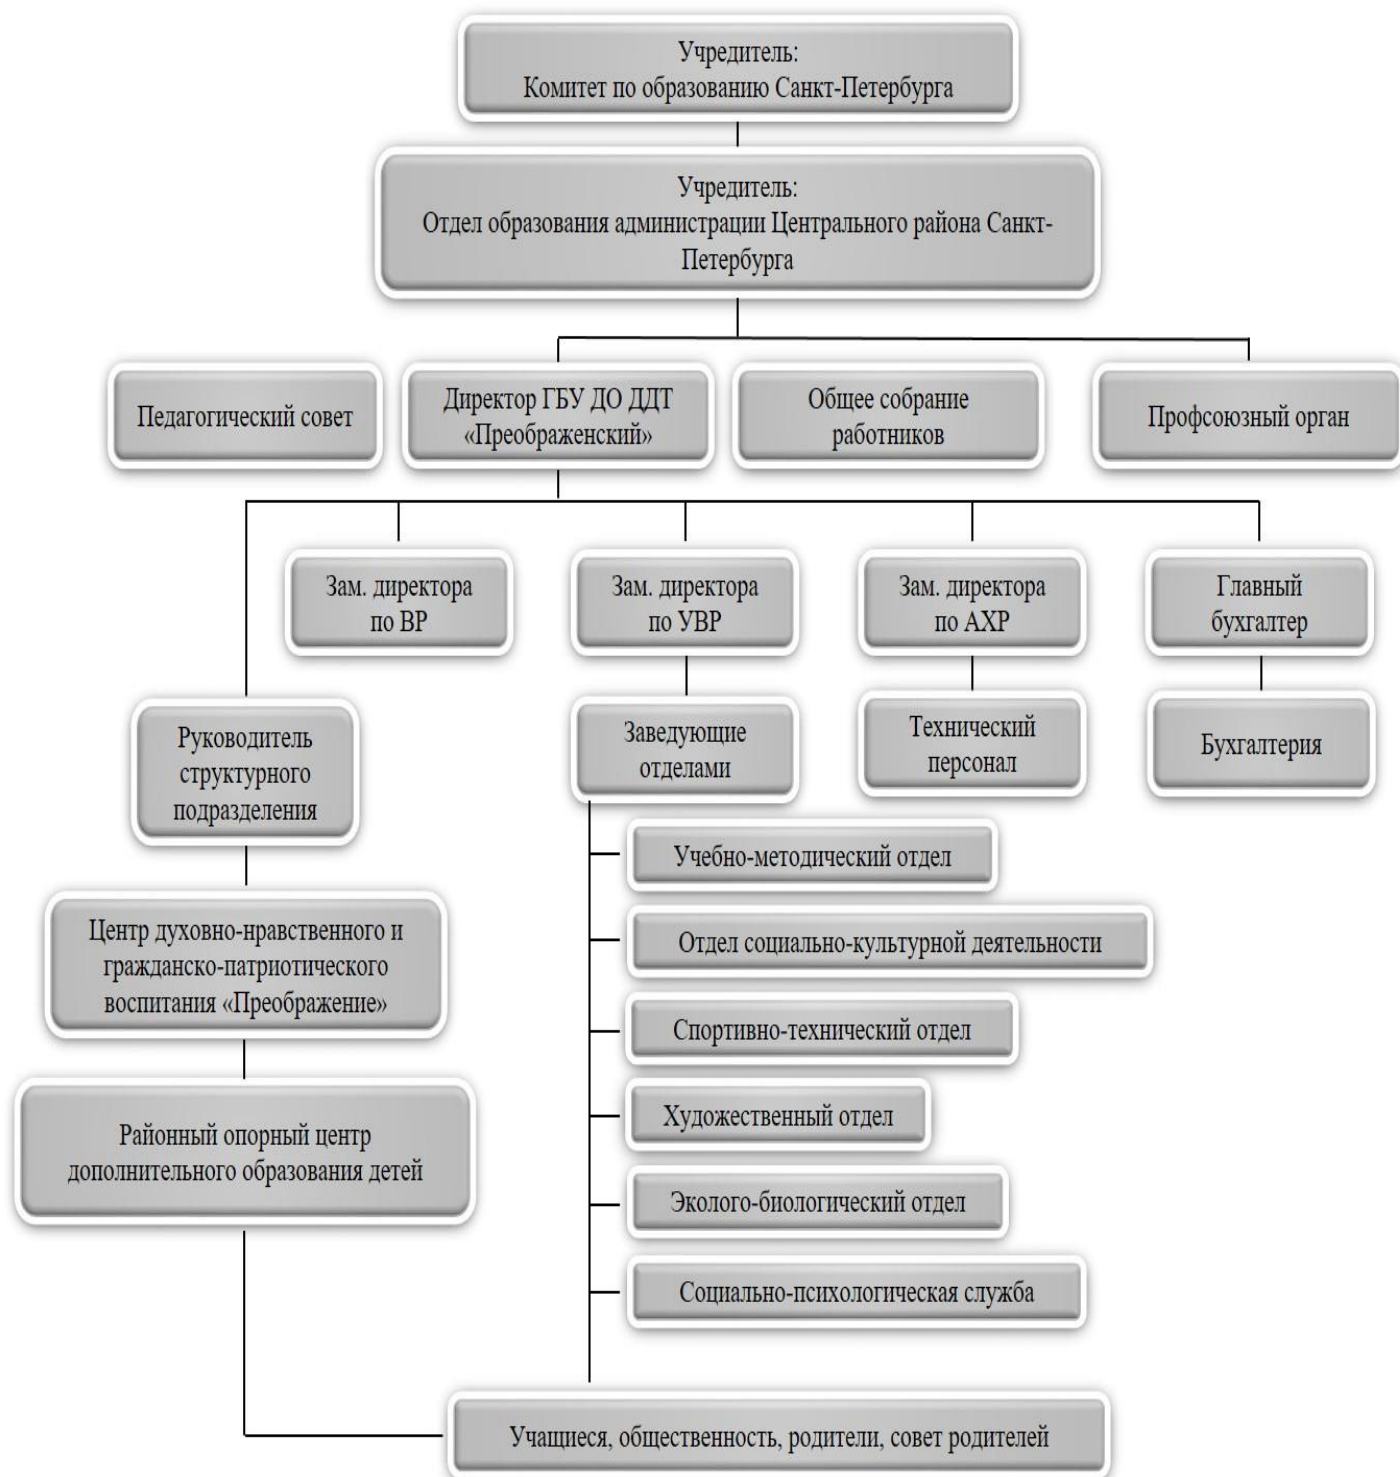

Структура и органы управления образовательной организацией

О структуре и об органах управления образовательной организации с указанием наименований структурных подразделений (органов управления)	О фамилиях, именах, отчествах (при наличии) и должностях руководителей структурных подразделений	О местах нахождения структурных подразделений (органов управления) образовательной организации (при наличии структурных подразделений (органов управления))	Об адресах официальных сайтов в информационно-телекоммуникационной сети «Интернет» структурных подразделений (органов управления) образовательной организации (при наличии официальных сайтов)	Об адресах электронной почты структурных подразделений (органов управления) образовательной организации (при наличии электронной почты)
Директор	Шелехова Ирина Николаевна	Санкт-Петербург, ул. Рылеева д. 9	https://spb-ddt.ru	ddtpr.cent@obr.gov.spb.ru
Отдел учебно-воспитательной работы	Шеляпина Надежда Владимировна, заместитель директора по учебно-воспитательной работе	Санкт-Петербург, ул. Рылеева д. 9	https://spb-ddt.ru	ddtpr.cent@obr.gov.spb.ru
Отдел воспитательной работы	Шкитина Людмила Юрьевна, заместитель директора по воспитательной работе	Санкт-Петербург, ул. Рылеева д. 9	https://spb-ddt.ru	ddtpr.cent@obr.gov.spb.ru
Центр духовно-нравственного и гражданско-патриотического воспитания «Преображение»	Шелехов Павел Валерьевич, руководитель структурного подразделения «Центр духовно-нравственного и гражданско-патриотического воспитания «Преображение»»	Санкт-Петербург, Воскресенская набережная, 24а	https://spb-ddt.ru	ddtpr.cent@obr.gov.spb.ru
Районный опорный центр дополнительного образования детей	Рахматова Ирина Борисовна, руководитель структурного подразделения «Районный опорный центр дополнительного образования детей»	Санкт-Петербург, Воскресенская набережная, 24а	https://spb-ddt.ru	ddtpr.cent@obr.gov.spb.ru
Отдел административно-хозяйственной работы	Оленникова Марина Сергеевна, заместитель директора по административно-хозяйственной работе	Санкт-Петербург, ул. Рылеева д. 9	https://spb-ddt.ru	ddtpr.cent@obr.gov.spb.ru
Бухгалтерия	Утебаева Марина Баурджановна, главный бухгалтер	Санкт-Петербург, ул. Рылеева д. 9	https://spb-ddt.ru	ddtpr.cent@obr.gov.spb.ru
Художественный отдел	Иванюк Татьяна Владиславовна, заведующая художественным отделом	Санкт-Петербург, ул. Рылеева д. 9	https://spb-ddt.ru	ddtpr.cent@obr.gov.spb.ru
Учебно-методический отдел	Кухина Татьяна Владимировна, заведующая учебно-методическим отделом	Санкт-Петербург, ул. Рылеева д. 9	https://spb-ddt.ru	ddtpr.cent@obr.gov.spb.ru
Отдел социально-культурной деятельности	Моисеенко Елена Николаевна, заведующая отделом социально-культурной деятельности	Санкт-Петербург, ул. Рылеева д. 9	https://spb-ddt.ru	ddtpr.cent@obr.gov.spb.ru
Спортивно-технический отдел	Гуркин Андрей Александрович, заведующий спортивно-техническим отделом	Санкт-Петербург, ул. Рылеева д. 9	https://spb-ddt.ru	ddtpr.cent@obr.gov.spb.ru
Отдел социально-психологической службы	Сероштан Галина Ивановна, социальный педагог	Санкт-Петербург, ул. Рылеева д. 9	https://spb-ddt.ru	ddtpr.cent@obr.gov.spb.ru
Эколого-биологический отдел	Хабурзания Марина Завелиевна, заведующая эколого-биологическим отделом	Санкт-Петербург, ул. Рылеева д. 9	https://spb-ddt.ru	ddtpr.cent@obr.gov.spb.ru